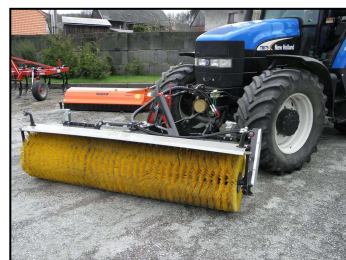

Mulčovač PERFECT – NOVÝ
Solo-Swing, záběr 85 cm, na podsekávání ohradníků
nebo do sadů, do čelní hydrauliky
cena: 129 800,- Kč

Rozmetadlo BOGBALLE – NOVÉ
M2W Plus, objem 1800 (až 3000) litrů, záběr 12 – 42 m,
váhová buňka, plachta, kardan, libela, síta, počítač,
sekční hnojení klínů, GPS – tablet FREE
cena: na dotaz

Rám pro ořezávací nářadí ELKAERS

předváděcí, model HK Castor, pro kotoučovou pilu HS 1750
nebo ořezávací kleště, výškový dosah s pilou 5 m,
boční dosah 3 m, schopnost práce vpravo i vlevo od traktoru
cena: 190 000,- Kč

Rám pro ořezávací nářadí ELKAERS – NOVÝ

HKL-ex, osa pily 129 až 229 cm od středu nosiče
cena: 115 000,- Kč

Zametací kartáč ELKAERS – NOVÝ

na hydropohon, silné kotouče, stavitelný boční náklon,
opěrná kola, světla, čelní (zadní) agregace,
záběr 2,5 nebo 2,8 m
cena: na dotaz

Čelní nakladač STOLL

na traktor Deutz Fahr Agroplus
podrobnosti proti poptávce
cena: na dotaz

Čelní nakladač STOLL – NOVÝ

na traktor Zetor 7011-7745, paralelogram, nosnost až 1 700 kg,
dosah 3,46 m, tlumič rázů
cena: na dotaz