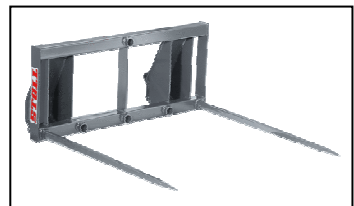

Špice na balíky

na Euro úchyt čelního nakladače, extra silné provedení
na balíky až 1000 kg těžké

rám + 80 cm špice 2 ks, cena: 12 880,- Kč

rám + 120 cm špice 2 ks, cena: 13 440,- Kč