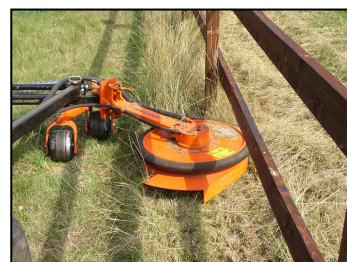

Žací stroj JF-STOLL GXF 3205P

čelní s prstovým kondicionérem, záběr 3,2 m,
lepší odpružení - čelně vlečený, jako nový

cena: 330 000,- Kč

Žací stroj JF-STOLL GD 3200 FM

čelní s prstovým kondicionérem, záběr 3,2 m,
použitý, po GO, výborný stav, záruka 1 rok

cena: 120 000,- Kč

Mulčovač PERFECT – předváděcí
KT-270, záběr 2,7 m, velká kladiva 2,2 kg, kardan se spojkou,
hydraulický boční posun, ideální i do kukuřice
cena: 199 900,- Kč

Mulčovač PERFECT – použitý
KX-860, záběr 8,6 m, velká kladiva 2,2 kg, velmi robustní stroj
cena: na dotaz

Mulčovač PERFECT – NOVÝ
ZW-210, záběr 2,1 m, kladiva 0,8 kg
cena: 239 700,- Kč

Mulčovač PERFECT – NOVÝ
Solo-Swing, záběr 60 cm, na podsekávání ohradníků
nebo do sadů, navíc hmatač, do zadní hydrauliky
cena: 114 000,- Kč

Mulčovač PERFECT – NOVÝ
Solo-Swing, záběr 85 cm, na podsekávání ohradníků
nebo do sadů, do čelní hydrauliky
cena: 129 800,- Kč

Rozmetadlo BOGBALLE – NOVÉ
M2W Plus, objem 1800 (až 3000) litrů, záběr 12 – 42 m,
váhová buňka, plachta, kardan, libela, síta, počítač,
sekční hnojení klínů, GPS – tablet FREE
cena: na dotaz