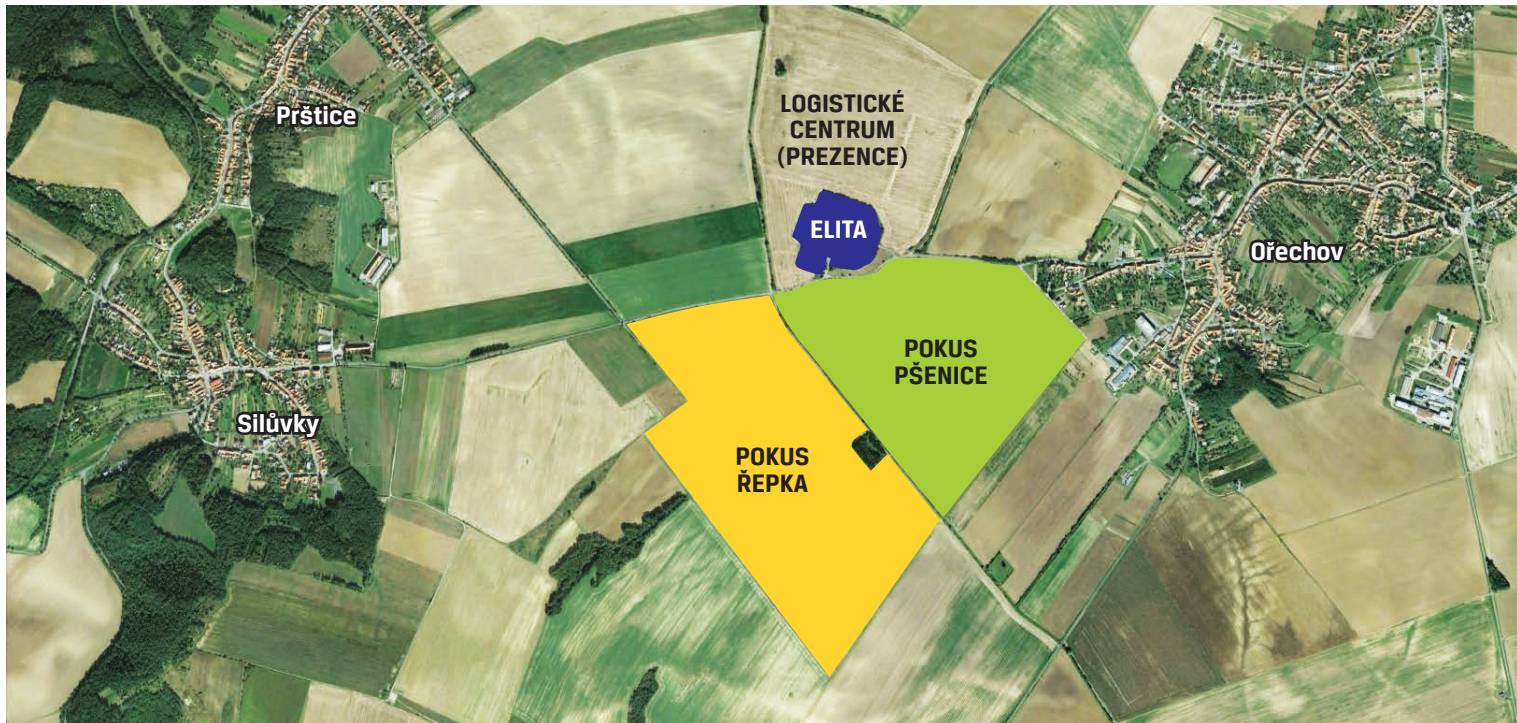

Váš partner

Elita semenářská, a.s., Cupáková 4a, Brno, 621 00, www.elita.cz

elita[®]

PŘEHLÍDKA ŠIROKÉHO
SORTIMENTU OZIMÝCH PŠENIC
A NEJPĚSTOVANĚJŠÍCH ODRŮD
A HYBRIDŮ ŘEPKY OZIMÉ

ÚTERÝ 10.6.2014
ZAČÁTEK V 9:00 HOD.

Polní den 10. 6. 2014

Pondělí	9
Úterý	10 Polní den „Elita“ 2014
Středa	11
Čtvrtek	12
Pátek	13
Sobota	14
Neděle	15

Pokus pšenice ozimá

Číslo	Odrůda	Firma	Číslo	Odrůda	Firma
1	IS AGAPE	ISTROPOL SOLARY	21	ATHLON	SAATEN UNION
2	IS ESCORIA		22	PATRAS	
3	IS CORVINUS		23	LAVANTUS	
4	IS QUESTOR		24	BROKAT	
5	IS MEDIAN		25	TOBAK	
6	IS BONNET		26	RUMOR	
7	IS CONDITOR		27	AVENUE	
8	IS PENTADUR		28	DAGMAR	
9	TURANDOT	SELGEN	29	EVINA	LIMAGRAIN
10	DIADEM		30	MAGISTER	
11	JULIE		31	LEAR	
12	BOHEMIA		32	NORDIKA	
13	ELLY		33	JB ASANO	
14	VANESSA	34	ESTEVAN		
15	CIMRMANOVA RANÁ	RAGT	35	FABIUS	SAATBAU
16	MATCHBALL		36	PAPAGENO	
17	MESSI		37	CHEVALIER	OSEVA PRO
18	FORHAND		38	PHILIPP	CAUSSADE
19	BODYČEK		39	SONERGY	
20	GRIZZLY		40	SOSTHENE	

■ Pokus pšenice ozimá

■ Pokus řepka ozimá

■ Logistické centrum - prezence

Prstice

**LOGISTICKÉ
CENTRUM
(PREZENČE)**

ELITA

Ořechov

Silůvky