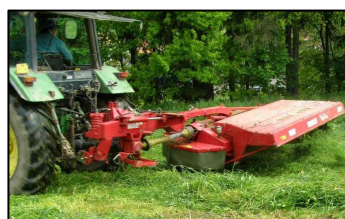

### Čelní žací stroj JF-STOLL:

GXF 3205 P, záběr 3,2 m, prstový kondicionér,  
rychlovýměnné nože, čelně vlečený (!),  
r. v. 2012, jako nový

**snížená cena do 25.3. = 320.000,- Kč ... 330 000,- Kč**

### Tažený žací stroj JF-STOLL:

GMS 3200 Flex, záběr 3,2 m, prstový kondicionér,  
středová oj umožní práci vpravo / vlevo za traktorem,  
po výměně celé lišty, velmi dobrý stav

**snížená cena do 25.3. = 140.000,- Kč ... 150 000,- Kč**

### Nesený žací stroj JF-STOLL:

GX 3202 SM, záběr 3,2 m, prstový kondicionér,  
zesílený rám, hydraulická nárazová pojistka, pěkný stav

**snížená cena do 25.3. = 125.000,- Kč ... 135 000,- Kč**

### Nesený žací stroj JF-STOLL:

GXS 3205, záběr 3,2 m, bez kondicionéru,  
rychlovýměnné nože, hydraulické odpružení,  
hydraulická nárazová pojistka, nový

**snížená cena do 25.3. = 225.000,- Kč ... 240 000,- Kč**