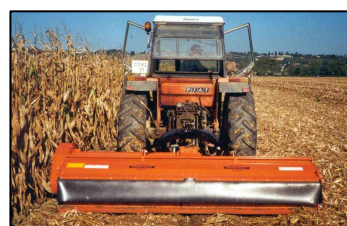

### Čelní žací stroj JF-STOLL:

GXF 3205 P, záběr 3,2 m, prstový kondicionér,  
rychlovýměnné nože, čelně vlečený (!),  
r. v. 2012, jako nový

**snížená cena do 25.3. = 320.000,- Kč ... 330 000,- Kč**

### Tažený žací stroj JF-STOLL:

GMS 3200 Flex, záběr 3,2 m, prstový kondicionér,  
středová oj umožní práci vpravo / vlevo za traktorem,  
po výměně celé lišty, velmi dobrý stav

**snížená cena do 25.3. = 140.000,- Kč ... 150 000,- Kč**

... 365 000,- Kč

**Tažená řezačka JF-STOLL:**

FCT 1100, sběrač 2,1 m, buben 30 nožů,  
pro traktory 110-200 PS, velmi pěkný stav  
cena

... na dotaz

**Mulčovač PERFECT:**

KT-270, záběr 2,7 m, velká kladiva 2,2 kg, kardan se spojkou,  
hydraulický boční posun, ideální do kukuřice, předváděcí  
cena

... 225 000,- Kč

**Mulčovač PERFECT:**

LB-275, záběr 2,75 m, plošný, boritové pendel nože, kardan,  
opěrný válec, nový  
cena

... 113 200,- Kč

**Mulčovač PERFECT:**

Solo-Swing, záběr 85 cm, na podsekávání ohradníků  
nebo do sadů, do čelní hydrauliky  
cena