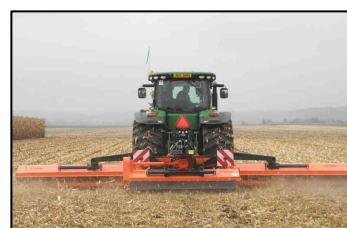

### Tažený žací stroj JF-STOLL:

GMS 3200 Flex, záběr 3,2 m, prstový kondicionér,  
středová oj umožní práci vpravo / vlevo za traktorem,  
po výměně celé lišty, velmi dobrý stav

**snížená cena do 25.3. = 140.000,- Kč ... 150 000,- Kč**

... 365 000,- Kč

**Tažená řezačka JF-STOLL:**

FCT 1100, sběrač 2,1 m, buben 30 nožů,  
pro traktory 110-200 PS, velmi pěkný stav  
cena

... na dotaz

**Mulčovač PERFECT:**

KT-270, záběr 2,7 m, velká kladiva 2,2 kg, kardan se spojkou,  
hydraulický boční posun, ideální do kukuřice, předváděcí  
cena

... 225 000,- Kč

**Mulčovač PERFECT:**

LB-275, záběr 2,75 m, plošný, boritové pendel nože, kardan,  
opěrný válec, nový  
cena

... 113 200,- Kč

**Mulčovač PERFECT:**

Solo-Swing, záběr 85 cm, na podsekávání ohradníků  
nebo do sadů, do čelní hydrauliky  
cena

... 129 800,- Kč

**Mulčovač PERFECT:**

KX-860, záběr 8,6 m, kladiva 2,2 kg těžké,  
velmi robustní stroj, předváděcí  
cena

... na dotaz

**Pneumatický dopravník KONGSKILDE:**

SUC 200E, poháněný elektrikou, výkon 10 – 25 t/hod.,  
na obilí, řepku atp. Sleva na stroj 10%.  
cena