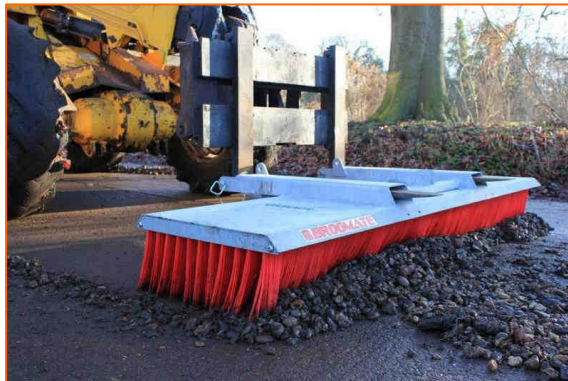

- Univerzální zametací kartáč -

Vhodný pro zametání obilí, kejdy, hnoje, slámy a siláže,
stejně jako na odklízení bláta, písku, listí či sněhu.
Pro vnější i vnitřní prostory.

univerzální připojení pomocí paletizačních vidlí na:

- teleskopický nakladač
- čelní nakladač
- vysokozdvizný vozík

šíře záběru

- 1,8 m = 49.000,- Kč
- 2,4 m = 59.000,- Kč
- 3,0 m = 75.000,- Kč

(ceny bez DPH, vč. dopravy kdekoli v Severomoravském kraji)

Kartáč je možno shlédnout u nás ve Štáblovicích přímo při práci.