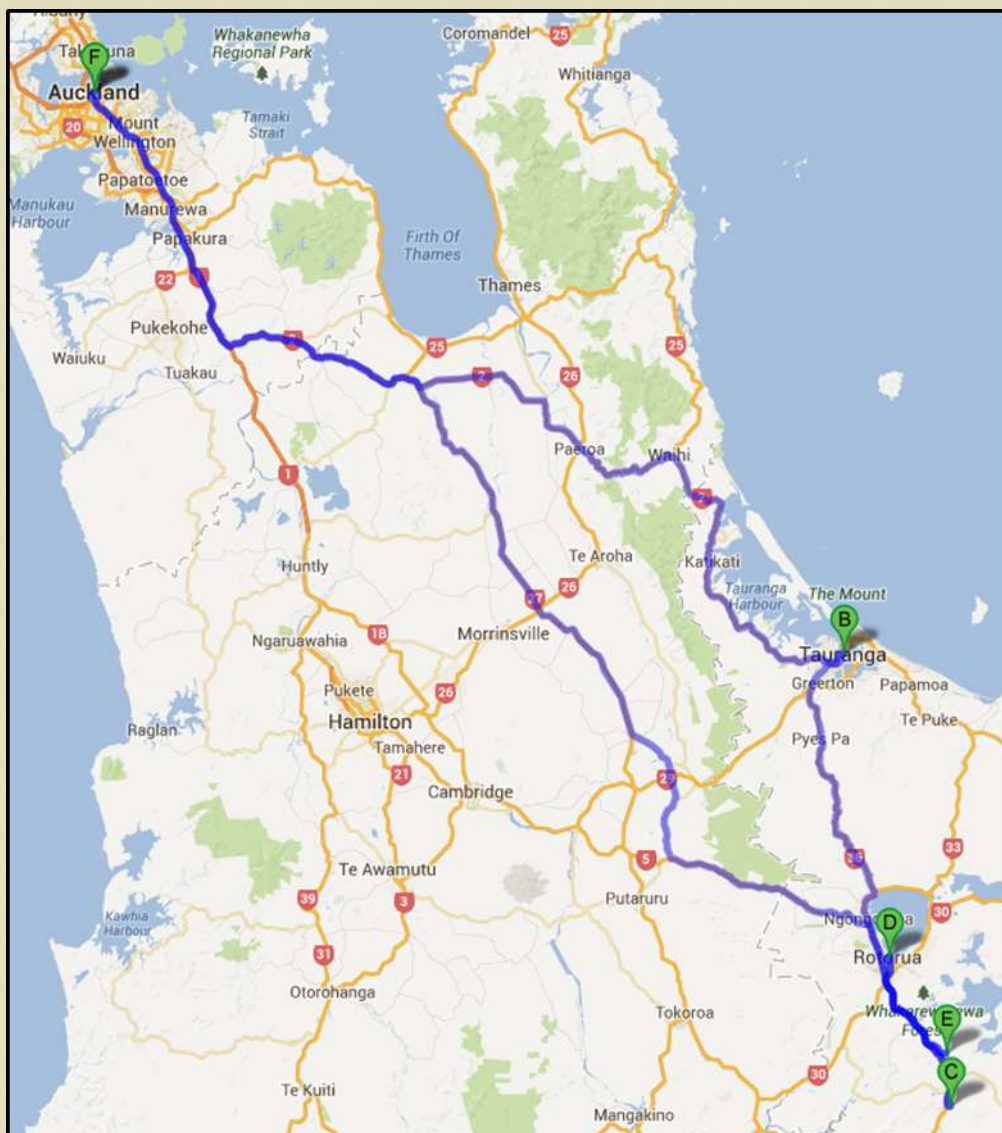

TRASA ODBORNÉHO ZÁJEZDU – NOVÝ ZÉLAND

- A** Auckland, Nový Zéland
- B** Tauranga, Nový Zéland
- C** Wai-O-Tapu, Wai-O-Tapu, 201 Waiotapu Loop
- D** Rotorua, Nový Zéland
- E** Waimangu Road, Waimangu, Nový Zéland
- F** Auckland, Nový Zéland

TRASA ODBORNÉHO ZÁJEZDU - AUSTRÁLIE

A	Melbourne, Victoria, Austrálie
B	Apollo Bay, Victoria, Austrálie
C	Ballarat, Victoria, Austrálie
D	Echuca, Victoria, Austrálie
E	Rutherglen, Victoria, Austrálie
F	Albury, Nový Jižní Wales, Austrálie
G	Canberra, Kingston, Teritorium hlavního města
H	Sydney, Nový Jižní Wales, Austrálie