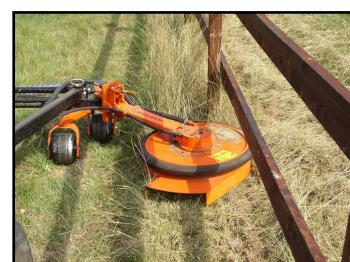

Tažený žací stroj JF-STOLL:

GMS 3200 Flex, záběr 3,2 m, prstový kondicionér,
středová oj umožní práci vpravo / vlevo za traktorem,
po výměně celé lišty, velmi dobrý stav
cena

... 150 000,- Kč

Secí stroj na přisev luk a pastvin VREDO:

Mulčovač PERFECT:

KT-270, záběr 2,7 m, velká kladiva 2,2 kg, kardan,
opěrný válec, hydraulický boční posuv, nový
cena

... **na dotaz**

Mulčovač PERFECT:

ZW-210, záběr 2,1 m, kladiva 0,8 kg, kardan,
opěrný válec, příkopové provedení, nový
cena

... **223 200,- Kč**

Mulčovač PERFECT:

LB-275, záběr 2,75 m, plošný, boritové nože, kardan,
opěrný válec, nový
cena

... **113 200,- Kč**

Mulčovač PERFECT:

model RF-300, záběr 3,0 m, plošný, s výkyvnou sekčí,
pendel nože, pro sady, soláry ap., předváděcí
p. c. 270 000,- Kč
nyní cena

... **200 000,- Kč**

Mulčovač PERFECT:

Solo-Swing, záběr 60 cm, na podsekávání ohradníků
nebo do sadů, navíc hmatač, do zadní hydrauliky
cena

... **94 000,- Kč**

Mulčovač PERFECT:

Solo-Swing, záběr 85 cm, na podsekávání ohradníků
nebo do sadů, do čelní hydrauliky
cena