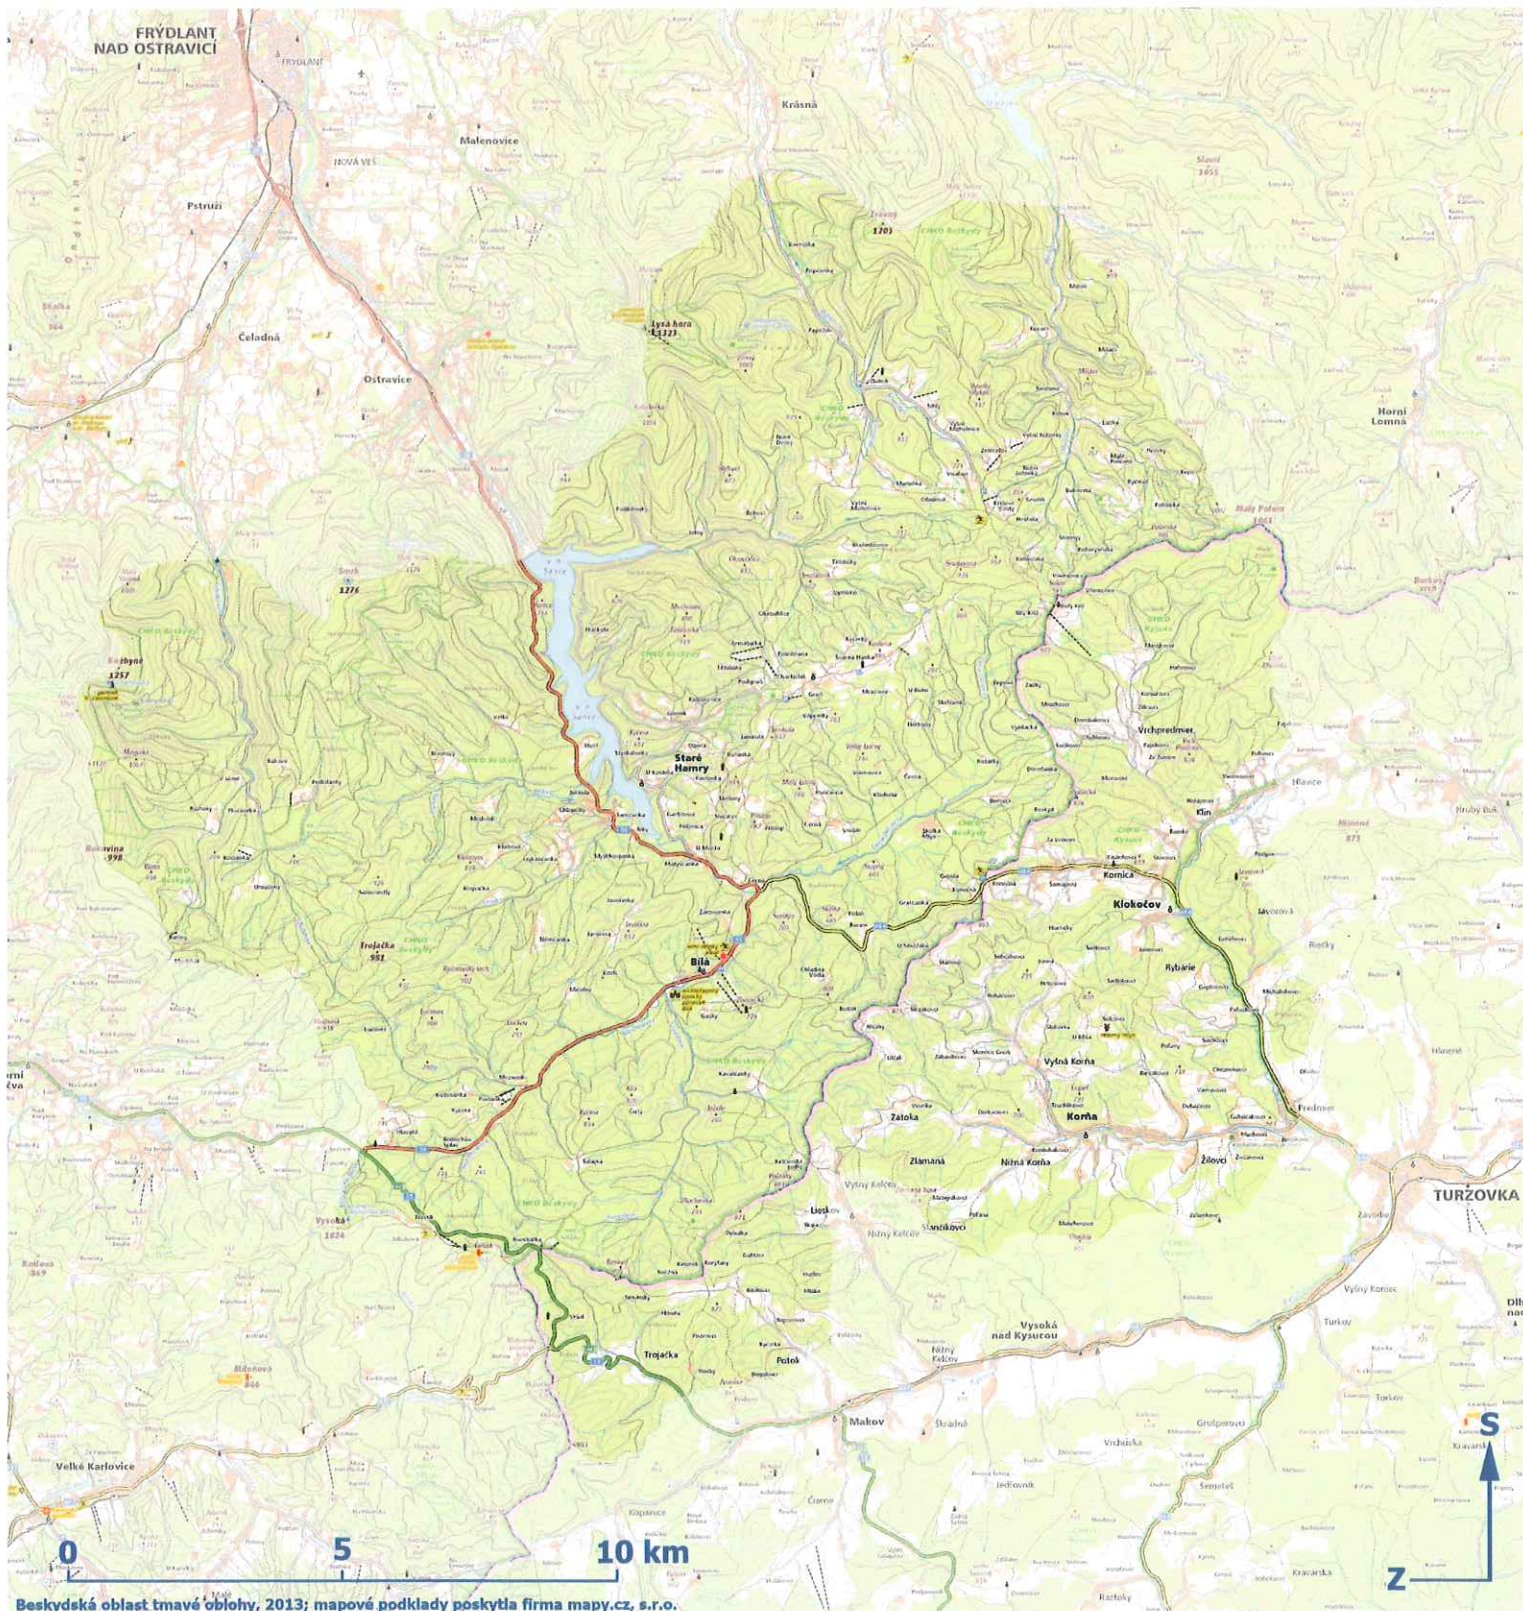

# BESKYDSKÁ OBLAST TMAVÉ OBLOHY

Beskydská oblast tmavé oblohy, 2013; mapové podklady poskytl firma mapy.cz, s.r.o.