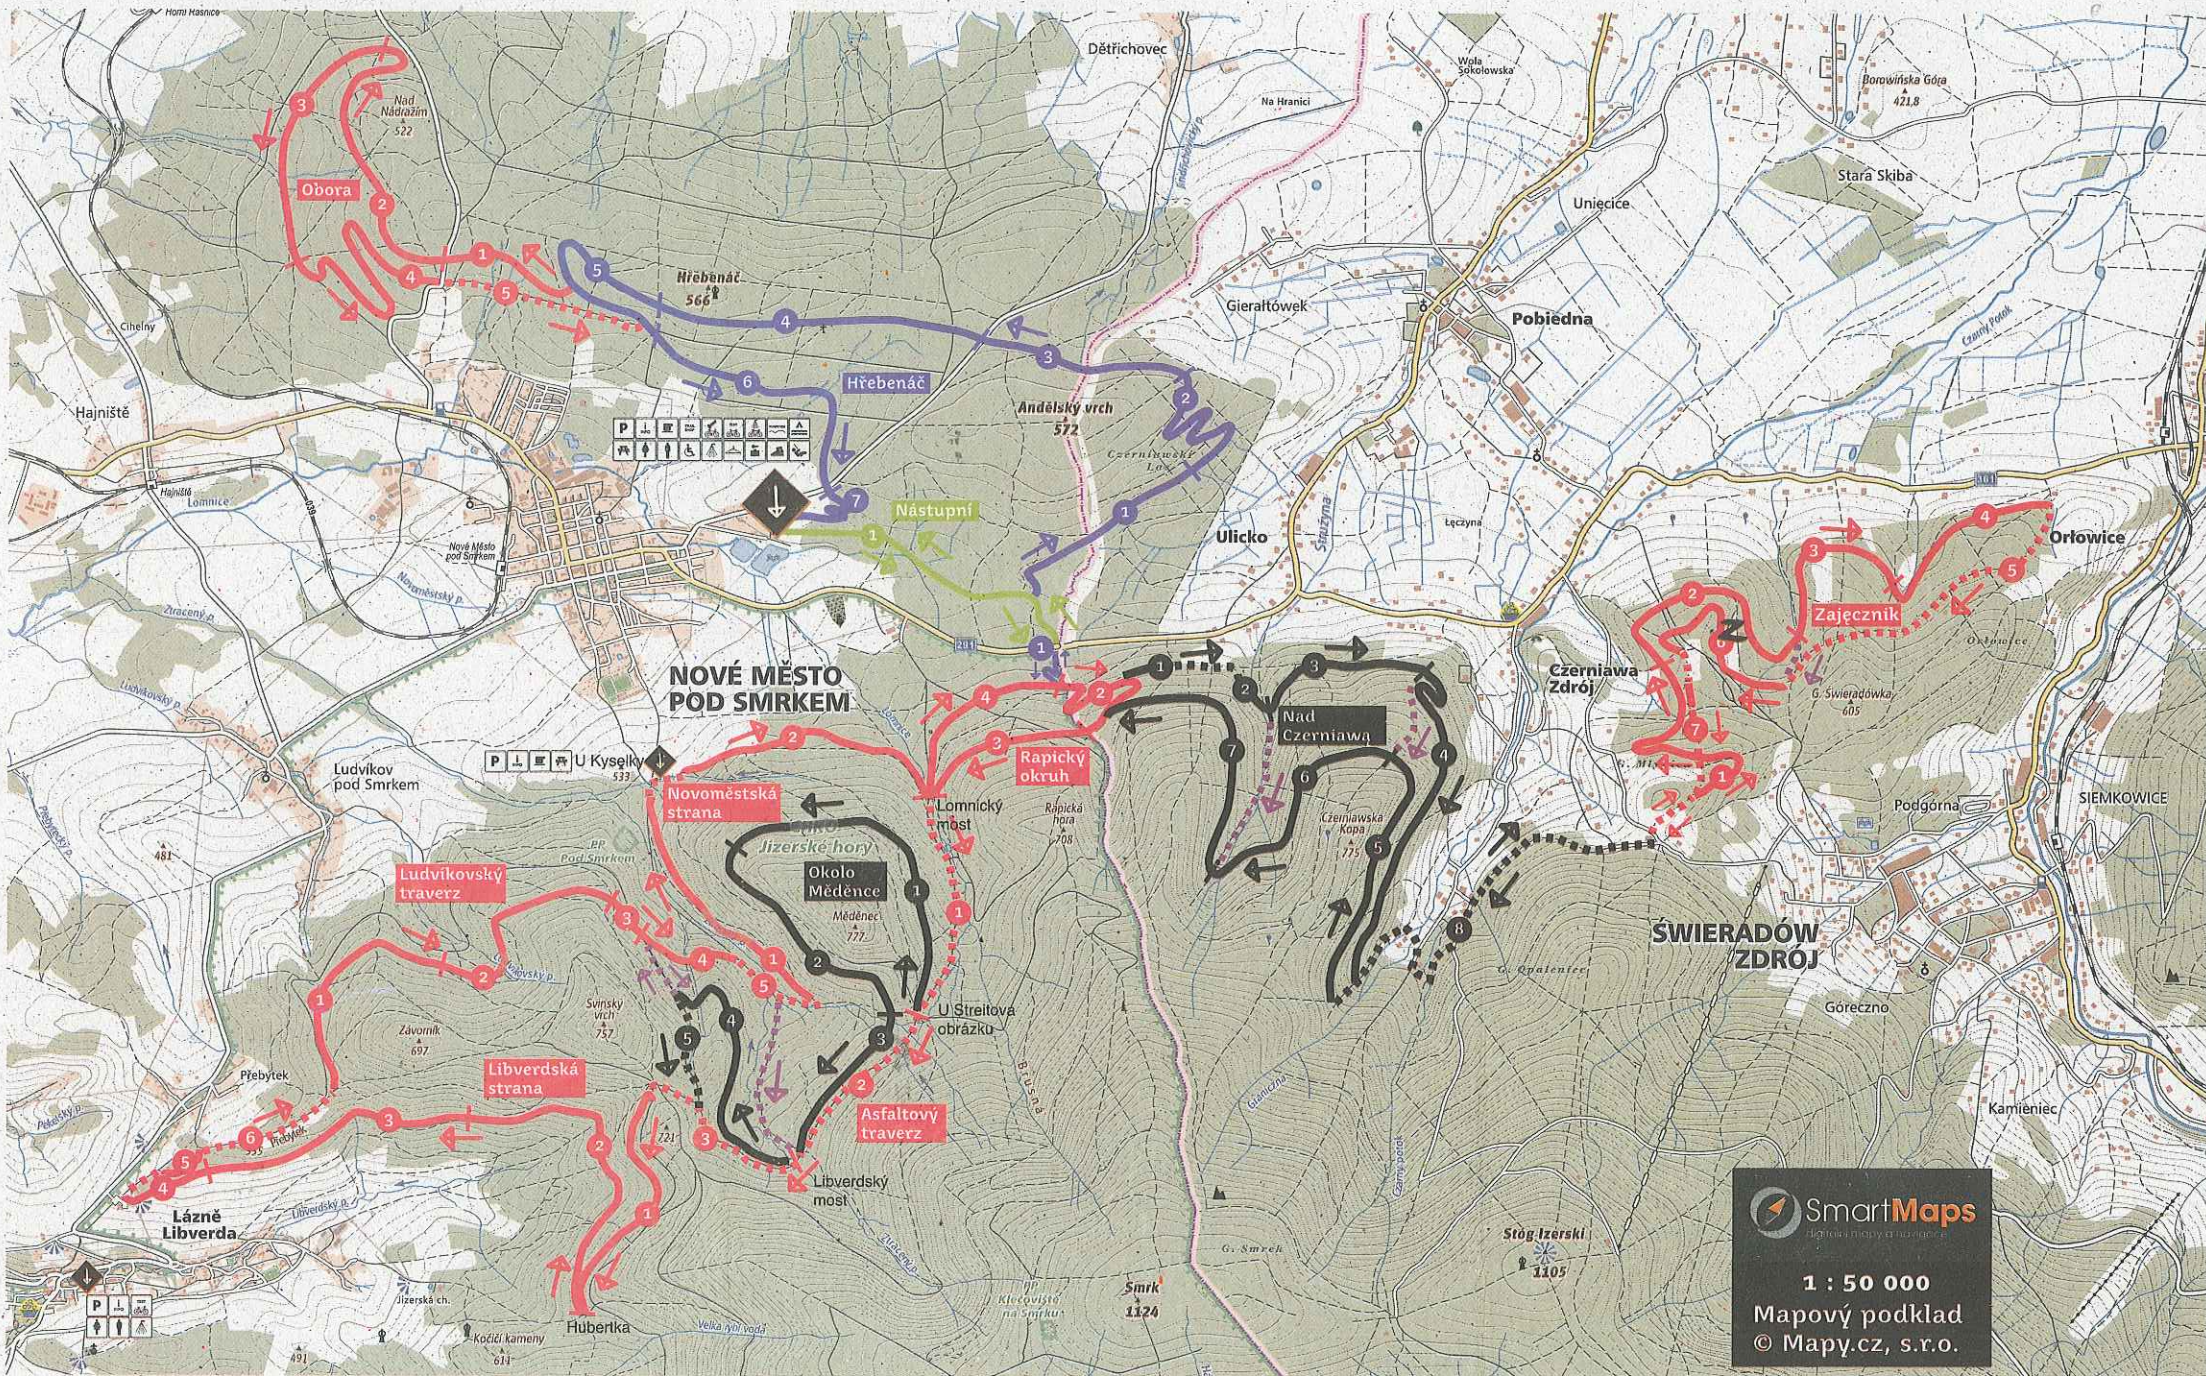

Singltrack pod Smrkem

2010 - 2012

SmartMaps
 1 : 50 000
 Mapový podklad
 © Mapy.cz, s.r.o.