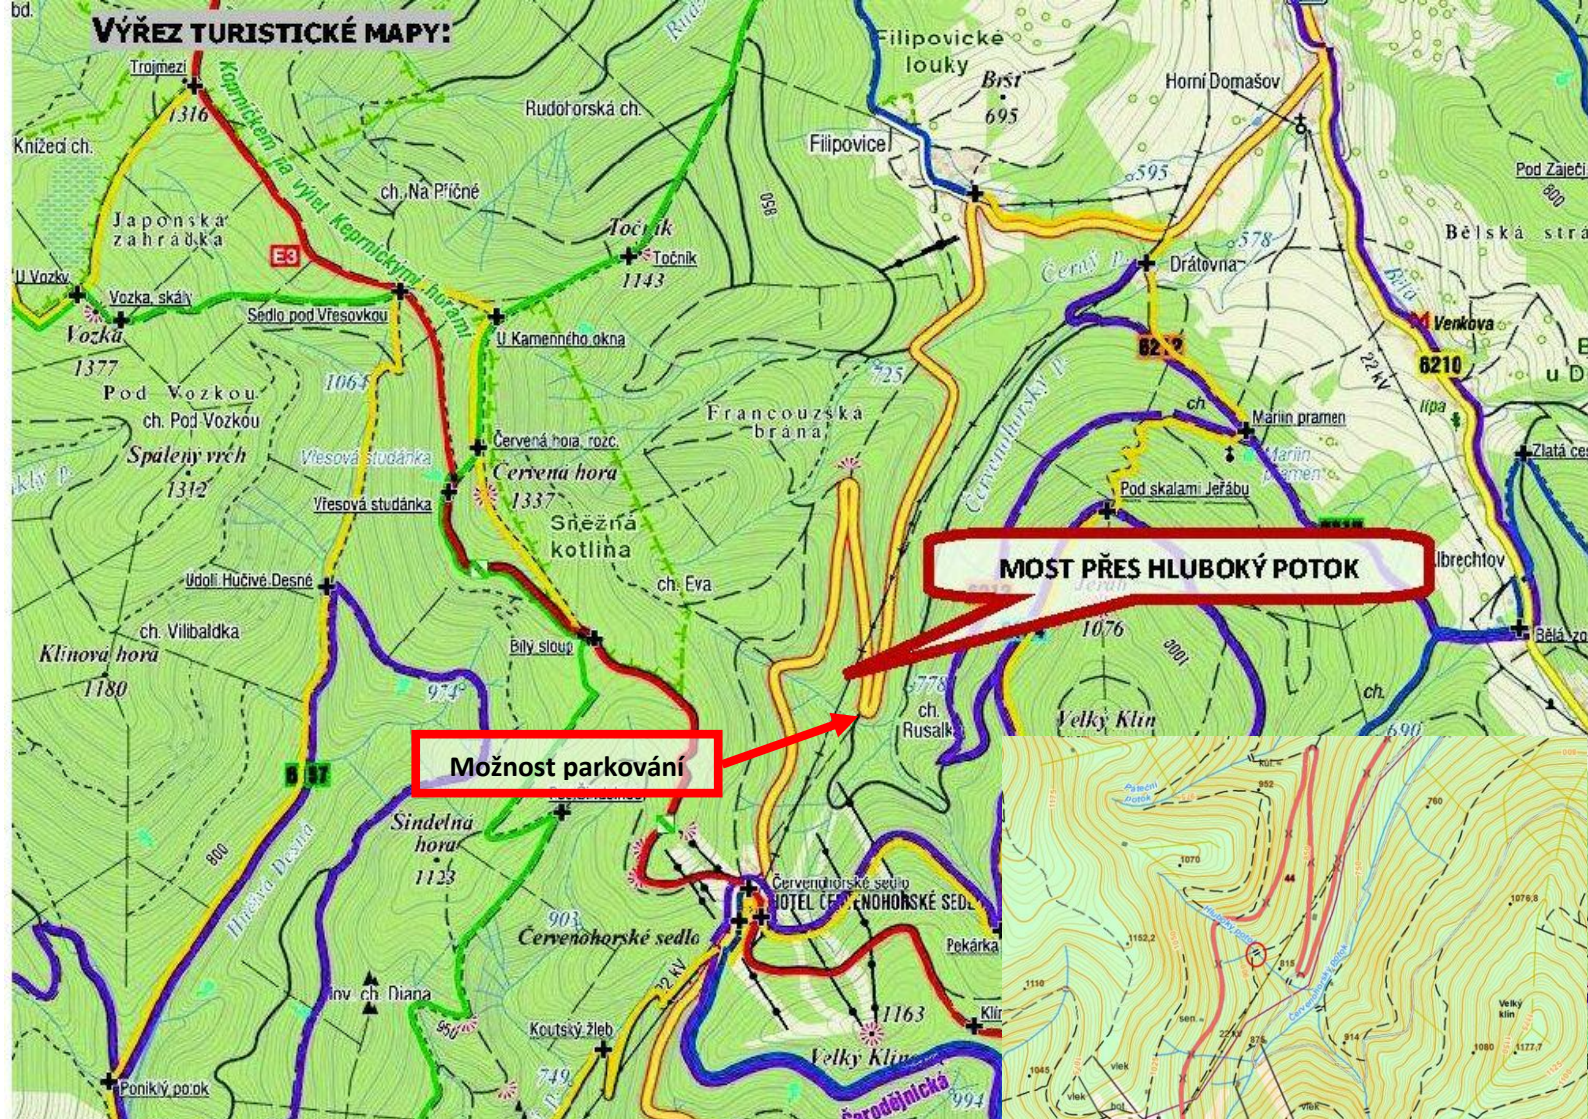

VÝREZ TURISTICKÉ MAPY:

Možnost parkování

MOST PŘES HLUBOKÝ POTOK